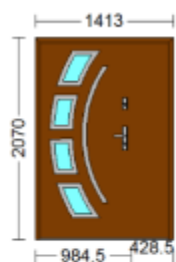

Nr pozycji/podpozycji: 1

Widok z zewnątrz

PREMIUM

Drzwi 2-skrzydłowe skrzydło czynne po lewej (widok z zewnątrz)
(D2CL)

Wew.: **Złoty Dąb** Zew.: **Złoty Dąb**

W przypadku duokoloru i bikoloru kolory wyżej podane są kolorami ościeżnicy

Kierunek otwierania: Biernie lewe, otwierane do wewnątrz

Kierunek otwierania: otwierane do wewnątrz

Szerokość skrzydła: 90+40

Model: Wzór 21

Szyba: Reflex płaski brąz

Strona ramki: Obustronnie

Kolor ramki: inox

Model w skrzydle biernym/dostawce: Pełne

Szyba w skrzydle biernym/dostawce:

Strona skrzydła czynnego: Czynne prawe

Profil ramy: Ościeżnica 9

Profil prog: Próg aluminiowy

Kolor zawiasów: inox

Sposób otwierania: Klamka-Klamka