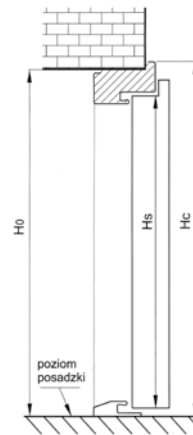

## Wymiary drzwi

Sposób wymiarowania drzwi z ościeżnicą „11” „12” oraz TERMO i TERMO PRESTIGE

Sposób wymiarowania drzwi z ościeżnicą „9”

W przypadku skracania drzwi z ościeżnicą „9” zawsze uwzględniamy, że standardową wysokością tej ościeżnicy jest 2070 mm, który to wymiar jest punktem odniesienia.