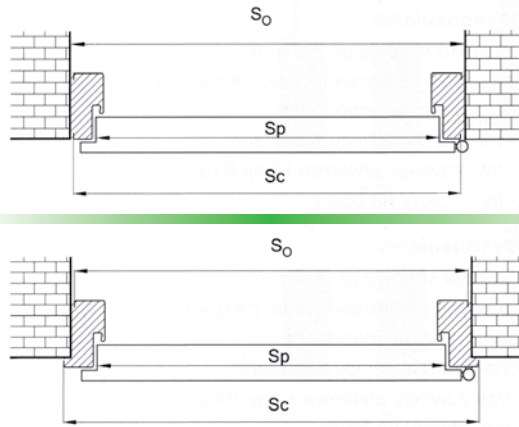

## Wymiary drzwi

Sposób wymiarowania drzwi z ościeżnicą „11” „12” oraz TERMO i TERMO PRESTIGE

Sposób wymiarowania drzwi z ościeżnicą „9”

W przypadku skracania drzwi z ościeżnicą „9” zawsze uwzględniamy, że standardową wysokością tej ościeżnicy jest 2070 mm, który to wymiar jest punktem odniesienia.