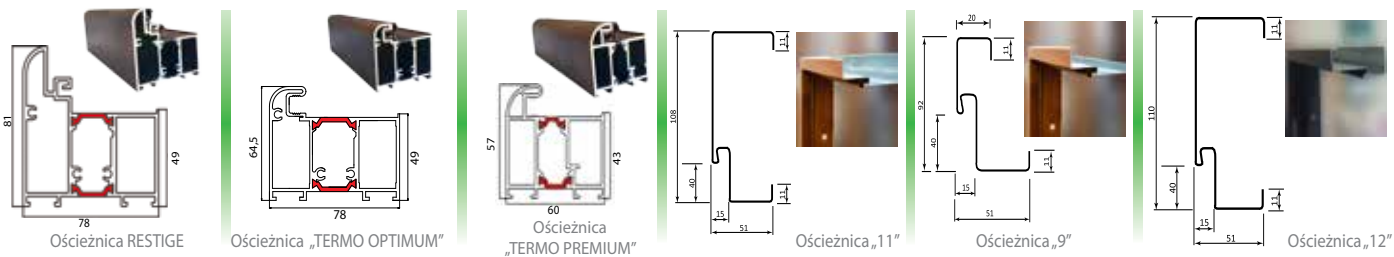

# Rodzaje ościeżnic

Każda ościeżnica w standardzie posiada uszczelkę

## Wymiary drzwi

Sposób wymiarowania drzwi z ościeżnicą „11” „12” oraz TERMO i TERMO PRESTIGE

Sposób wymiarowania drzwi z ościeżnicą „9”

W przypadku skracania drzwi z ościeżnicą „9” zawsze uwzględniamy, że standardową wysokością tej ościeżnicy jest 2070 mm, który to wymiar jest punktem odniesienia.