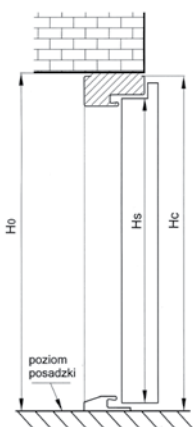

## Wymiary drzwi

Sposób wymiarowania drzwi z ościeżnicą „11” „12” oraz TERMO i TERMO PRESTIGE

Sposób wymiarowania drzwi z ościeżnicą „9”

W przypadku skracania drzwi z ościeżnicą „9” zawsze uwzględniamy, że standardową wysokością tej ościeżnicy jest 2070 mm, który to wymiar jest punktem odniesienia.