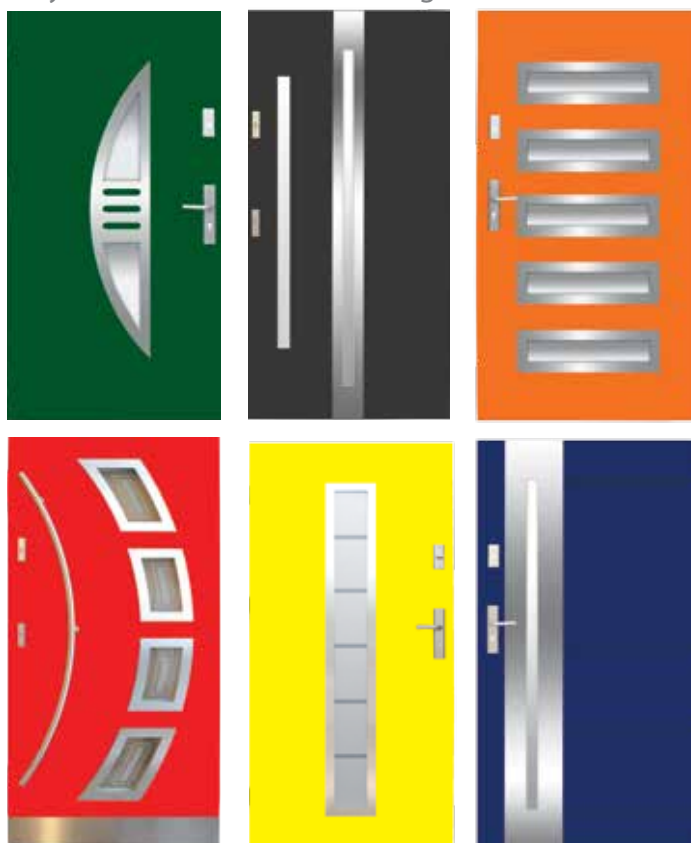

Możliwość wykonania drzwi **Cameleon** jako drzwi pełne bez przetłoczeń, z przetłoczeniami oraz z przeszkleniami (wyłącznie wzory z ramkami ze stali nierdzewnej INOX)

Cameleon NORMAL

NORMAL
889,-*
pełne bez przetłoczeń

1049,-*
pełne z przetłoczeniami

Drzwi posiadają standard wyposażenia serii NORMAL z tą różnicą, że drzwi **Cameleon** NORMAL posiadają 1 zamek (tylko zamek główny).

Cameleon PREMIUM

PREMIUM
1909,-*
z przeszkleniem (tylko stal nierdzewna)

1089,-*
pełne bez przetłoczeń

1209,-*
pełne z przetłoczeniami

Drzwi posiadają standard wyposażenia serii PREMIUM. Drzwi z przeszkleniem występują tylko we wzorach z ramkami INOX

Cameleon OPTIMUM

OPTIMUM
2510,-*
z przeszkleniem (tylko stal nierdzewna)

1689,-*
pełne bez przetłoczeń

1809,-*
pełne z przetłoczeniami

Drzwi posiadają standard wyposażenia serii OPTIMUM. Drzwi z przeszkleniem występują tylko we wzorach z ramkami INOX

Cameleon TERMO PRESTIGE

PRESTIGE
3510,-*
z przeszkleniem (tylko stal nierdzewna)

2610,-*
pełne bez przetłoczeń

2760,-*
pełne z przetłoczeniami

Drzwi posiadają standard wyposażenia serii TERMO Prestige. Drzwi z przeszkleniem występują tylko we wzorach z ramkami INOX

W drzwiach w kolorze białym 9010 mogą występować różnice w odcieniach pomiędzy skrzydłem a ościeżnicą oraz elementami dodatkowymi.

Przykładowe możliwości skonfigurowania drzwi **Cameleon**

Podane ceny dotyczą drzwi lakierowanych (skrzydło+ościeżnica) w kolorze białym (RAL 9010).

Każdy inny kolor z palety RAL dopłata:

- 650 zł PREMIUM/NORMAL
- 990 zł PRESTIGE/OPTIMUM

DOSTĘPNE ROZMIARY DRZWI
(szerokość skrzydła)

80	80N
90	90N

100

Dopłata zgodnie z cennikiem
Niedostępne dla TERMO Prestige