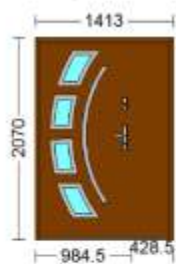

Nr pozycji/podpozycji: 1

Widok z zewnątrz

#### PREMIUM

**Drzwi 2-skrzydłowe skrzydło czynne po lewej (widok z zewnątrz)**  
(D2CL)

Wew.: **Złoty Dąb** Zew.: **Złoty Dąb**

W przypadku duokoloru i bikoloru kolory wyżej podane są kolorami ościeżnicy

**Kierunek otwierania:** Bierno lewe, otwierane do wewnątrz

**Kierunek otwierania:** otwierane do wewnątrz

**Szerokość skrzydła:** 90+40

**Model:** Wzór 21

**Szyba:** Reflex płaski brąz

**Strona ramki:** Obustronnie